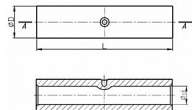

KLA 120, Lisovací spojka Al trubková silnostěnná

» Kabelové spojky » Spojky Al » KLA - lisovací spojka Al trubková silnostěnná

Kód produktu

226288

Dostupnost na hlavním skladě:

Skladem