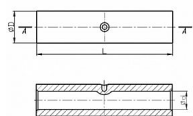

# KLA 120, Lisovací spojka Al trubková silnostěnná

» Kabelové spojky » Spojky Al » KLA - lisovací spojka Al trubková silnostěnná

Kód produktu

226288

Dostupnost na hlavním skladě:

na objednávku

Dostupné množství u dodavatele: