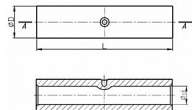

# KLA 120, Lisovací spojka Al trubková silnostěnná

» Kabelové spojky » Spojky Al » KLA - lisovací spojka Al trubková silnostěnná

Kód produktu

226288

Dostupnost na hlavním skladě:

Skladem