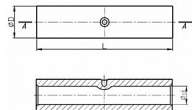

KLA 150, Lisovací spojka Al trubková silnostěnná

» Kabelové spojky » Spojky Al » KLA - lisovací spojka Al trubková silnostěnná

Kód produktu

226289

Dostupnost na hlavním skladě:

Skladem

Parametry

Průřez

150,00 mm²