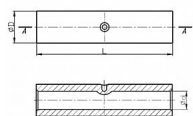

KLA 185, Lisovací spojka Al trubková silnostěnná

» Kabelové spojky » Spojky Al » KLA - lisovací spojka Al trubková silnostěnná

Kód produktu

226289

Dostupnost na hlavním skladě:

na objednávku

Dostupné množství u dodavatele: