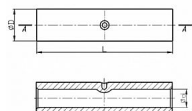

KLA 185, Lisovací spojka Al trubková silnostěnná

» Kabelové spojky » Spojky Al » KLA - lisovací spojka Al trubková silnostěnná

Kód produktu

226290

Dostupnost na hlavním skladě:

Skladem