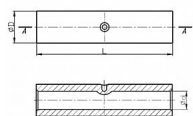

KLA 240, Lisovací spojka Al trubková silnostěnná

» Kabelové spojky » Spojky Al » KLA - lisovací spojka Al trubková silnostěnná

Kód produktu

226290

Dostupnost na hlavním skladě:

na objednávku

Dostupné množství u dodavatele: