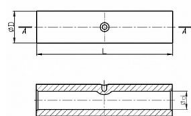

KLA 25, Lisovací spojka Al trubková silnostěnná

» Kabelové spojky » Spojky Al » KLA - lisovací spojka Al trubková silnostěnná

Kód produktu

226283

Dostupnost na hlavním skladě:

na objednávku

Dostupné množství u dodavatele: