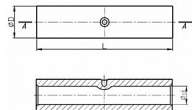

KLA 25, Lisovací spojka Al trubková silnostěnná

» Kabelové spojky » Spojky Al » KLA - lisovací spojka Al trubková silnostěnná

Kód produktu 226283

Dostupnost na hlavním skladě: Skladem

Parametry

Průřez 25,00 mm²