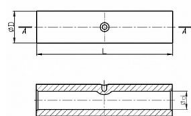

KLA 35, Lisovací spojka Al trubková silnostěnná

» Kabelové spojky » Spojky Al » KLA - lisovací spojka Al trubková silnostěnná

Kód produktu

226284

Dostupnost na hlavním skladě:

na objednávku