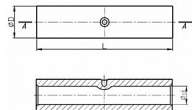

KLA 35, Lisovací spojka Al trubková silnostěnná

» Kabelové spojky » Spojky Al » KLA - lisovací spojka Al trubková silnostěnná

Kód produktu

226284

Dostupnost na hlavním skladě:

Skladem

Parametry

Průřez

35,00 mm²