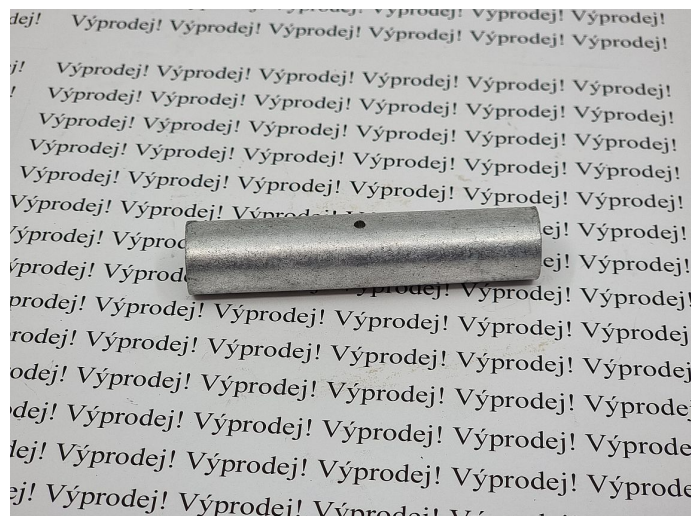

KLA 70, Lisovací spojka Al trubková silnostěnná

» Kabelové spojky » Spojky Al » KLA - lisovací spojka Al trubková silnostěnná

Kód produktu 226286

Dostupnost na hlavním skladě: Skladem

Parametry

Průřez 70,00 mm²