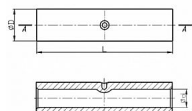

KLA 70, Lisovací spojka Al trubková silnostěnná

» Kabelové spojky » Spojky Al » KLA - lisovací spojka Al trubková silnostěnná

Kód produktu 226286

Dostupnost na hlavním skladě: Skladem

Parametry

Průřez 70,00 mm²