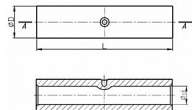

# KLA 95 Lisovací spojka Al trubková silnostěnná

» Kabelové spojky » Spojky Al » KLA - lisovací spojka Al trubková silnostěnná

Kód produktu 226287

EAN 8592071024037

Dostupnost na hlavním skladě: Skladem