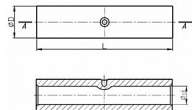

KLA 95 Lisovací spojka Al trubková silnostěnná

» Kabelové spojky » Spojky Al » KLA - lisovací spojka Al trubková silnostěnná

Kód produktu 226287

EAN 8592071024037

Dostupnost na hlavním skladě: Skladem