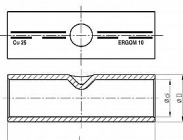

# KLD 10, Cu lisovací spojka trubková pocínovaná (100ks)

» Kabelové spojky » Spojky Cu » KLD - lisovací spojky trubkové, pocínované DIN 46267 č. 1

Kód produktu	224310
EAN	8592071031417

Dostupnost na hlavním skladě:	na objednávku
Dostupné množství u dodavatele:	1 000,00 ks