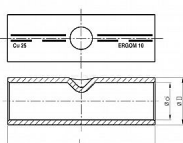

KLD 10, Cu lisovací spojka trubková pocínovaná (100ks)

» Kabelové spojky » Spojky Cu » KLD - lisovací spojky trubkové, pocínované DIN 46267 č. 1

Kód produktu	224310
EAN	8592071031417

Dostupnost na hlavním skladě:	na objednávku
Dostupné množství u dodavatele:	1 000,00 ks