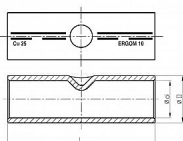

KLD 10, Cu lisovací spojka trubková pocínovaná

» Kabelové spojky » Spojky Cu » KLD - lisovací spojky trubkové, pocínované DIN 46267 č. 1

Kód produktu	224310
EAN	8592071031417

Dostupnost na hlavním skladě:	na objednávku
Dostupné množství u dodavatele:	1 000,00 ks