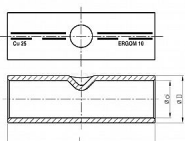

KLD 120, Cu lisovací spojka trubková pocínovaná

» Kabelové spojky » Spojky Cu » KLD - lisovací spojky trubkové, pocínované DIN 46267 č. 1

Kód produktu	224380
EAN	8592071050029

Dostupnost na hlavním skladě:	na objednávku
Dostupné množství u dodavatele:	1 000,00 ks