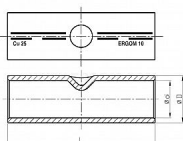

# KLD 120, Cu lisovací spojka trubková pocínovaná

» Kabelové spojky » Spojky Cu » KLD - lisovací spojky trubkové, pocínované DIN 46267 č. 1

Kód produktu	224380
EAN	8592071050029

Dostupnost na hlavním skladě:	na objednávku
Dostupné množství u dodavatele:	1 000,00 ks