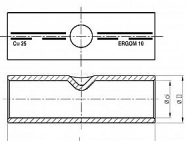

KLD 150, Cu lisovací spojka trubková pocínovaná

» Kabelové spojky » Spojky Cu » KLD - lisovací spojky trubkové, pocínované DIN 46267 č. 1

Kód produktu

224390

Dostupnost na hlavním skladě:

na objednávku