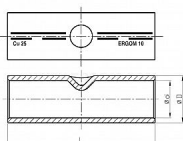

KLD 16, Cu lisovací spojka trubková pocínovaná

» Kabelové spojky » Spojky Cu » KLD - lisovací spojky trubkové, pocínované DIN 46267 č. 1

Kód produktu	224320
EAN	8592071018234

Dostupnost na hlavním skladě:	na objednávku
Dostupné množství u dodavatele:	1 000,00 ks