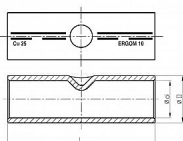

KLD 16, Cu lisovací spojka trubková pocínovaná

» Kabelové spojky » Spojky Cu » KLD - lisovací spojky trubkové, pocínované DIN 46267 č. 1

| | |
|--------------|---------------|
| Kód produktu | 224320 |
| EAN | 8592071018234 |