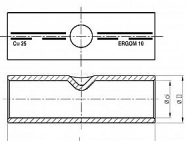

# KLD 240, Cu lisovací spojka trubková pocínovaná

» Kabelové spojky » Spojky Cu » KLD - lisovací spojky trubkové, pocínované DIN 46267 č. 1

Kód produktu	224410
EAN	8592071018258

Dostupnost na hlavním skladě:	na objednávku
Dostupné množství u dodavatele:	1 000,00 ks