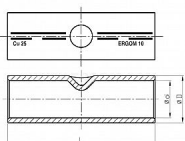

KLD 240, Cu lisovací spojka trubková pocínovaná

» Kabelové spojky » Spojky Cu » KLD - lisovací spojky trubkové, pocínované DIN 46267 č. 1

Kód produktu	224410
EAN	8592071018258

Dostupnost na hlavním skladě:	na objednávku
Dostupné množství u dodavatele:	1 000,00 ks