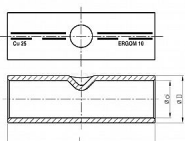

KLD 25, Cu lisovací spojka trubková pocínovaná

» Kabelové spojky » Spojky Cu » KLD - lisovací spojky trubkové, pocínované DIN 46267 č. 1

Kód produktu	224330
EAN	8592071018241

Dostupnost na hlavním skladě:	na objednávku
Dostupné množství u dodavatele:	1 000,00 ks