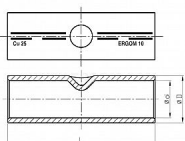

# KLD 25, Cu lisovací spojka trubková pocínovaná

» Kabelové spojky » Spojky Cu » KLD - lisovací spojky trubkové, pocínované DIN 46267 č. 1

Kód produktu	224330
EAN	8592071018241

Dostupnost na hlavním skladě:	na objednávku
Dostupné množství u dodavatele:	1 000,00 ks