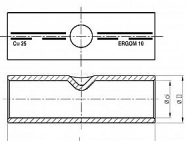

KLD 300, Cu lisovací spojka trubková pocínovaná

» Kabelové spojky » Spojky Cu » KLD - lisovací spojky trubkové, pocínované DIN 46267 č. 1

Kód produktu

224411

Dostupnost na hlavním skladě:

na objednávku