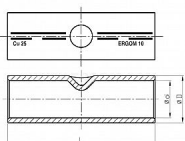

# KLD 300, Cu lisovací spojka trubková pocínovaná

» Kabelové spojky » Spojky Cu » KLD - lisovací spojky trubkové, pocínované DIN 46267 č. 1

Kód produktu

224411

Dostupnost na hlavním skladě:

na objednávku