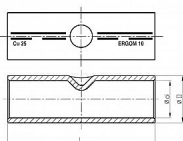

KLD 35, Cu lisovací spojka trubková pocínovaná

» Kabelové spojky » Spojky Cu » KLD - lisovací spojky trubkové, pocínované DIN 46267 č. 1

Kód produktu	224340
EAN	8592071031424

Dostupnost na hlavním skladě:	Skladem
Dostupné množství u dodavatele:	1 000,00 ks