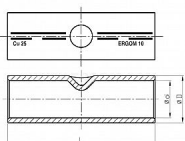

# KLD 35, Cu lisovací spojka trubková pocínovaná

» Kabelové spojky » Spojky Cu » KLD - lisovací spojky trubkové, pocínované DIN 46267 č. 1

Kód produktu	224340
EAN	8592071031424

Dostupnost na hlavním skladě:	Skladem
Dostupné množství u dodavatele:	1 000,00 ks