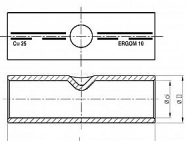

KLD 400, Cu lisovací spojka trubková pocínovaná

» Kabelové spojky » Spojky Cu » KLD - lisovací spojky trubkové, pocínované DIN 46267 č. 1

Kód produktu

224412

Dostupnost na hlavním skladě:

na objednávku