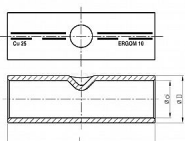

KLD 50, Cu lisovací spojka trubková pocínovaná

» Kabelové spojky » Spojky Cu » KLD - lisovací spojky trubkové, pocínované DIN 46267 č. 1

Kód produktu

224350

Dostupnost na hlavním skladě:

Skladem

Dostupné množství u dodavatele: