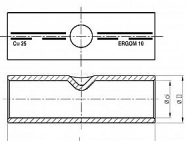

# KLD 500, Cu lisovací spojka trubková pocínovaná

» Kabelové spojky » Spojky Cu » KLD - lisovací spojky trubkové, pocínované DIN 46267 č. 1

Kód produktu	224413
EAN	5900003766376

Dostupnost na hlavním skladě: na objednávku