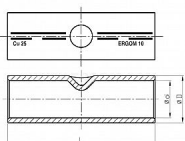

KLD 500, Cu lisovací spojka trubková pocínovaná

» Kabelové spojky » Spojky Cu » KLD - lisovací spojky trubkové, pocínované DIN 46267 č. 1

Kód produktu	224413
EAN	5900003766376

Dostupnost na hlavním skladě: na objednávku