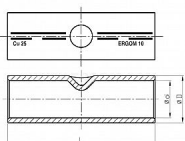

KLD 675, Cu lisovací spojka trubková pocínovaná

» Kabelové spojky » Spojky Cu » KLD - lisovací spojky trubkové, pocínované DIN 46267 č. 1

Kód produktu	224414
EAN	5900003766383

Dostupnost na hlavním skladě: na objednávku