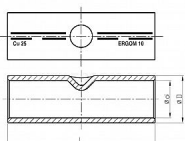

# KLD 675, Cu lisovací spojka trubková pocínovaná

» Kabelové spojky » Spojky Cu » KLD - lisovací spojky trubkové, pocínované DIN 46267 č. 1

Kód produktu 224414

EAN 5900003766383

Dostupnost na hlavním skladě: na objednávku