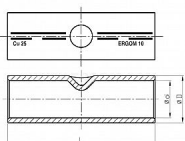

KLD 70, Cu lisovací spojka trubková pocínovaná

» Kabelové spojky » Spojky Cu » KLD - lisovací spojky trubkové, pocínované DIN 46267 č. 1

Kód produktu	224360
EAN	8592071045988

Dostupnost na hlavním skladě:	na objednávku
Dostupné množství u dodavatele:	1 000,00 ks