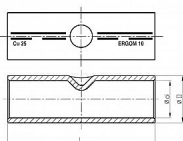

KLD 70, Cu lisovací spojka trubková pocínovaná

» Kabelové spojky » Spojky Cu » KLD - lisovací spojky trubkové, pocínované DIN 46267 č. 1

Kód produktu	224360
EAN	8592071045988

Dostupnost na hlavním skladě:	na objednávku
Dostupné množství u dodavatele:	1 000,00 ks