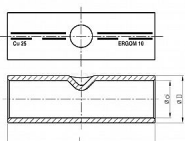

KLD 95, Cu lisovací spojka trubková pocínovaná

» Kabelové spojky » Spojky Cu » KLD - lisovací spojky trubkové, pocínované DIN 46267 č. 1

Kód produktu	224370
EAN	8592071049429

Dostupnost na hlavním skladě:	Skladem
Dostupné množství u dodavatele:	1 000,00 ks