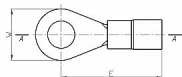

KOI 16/5 PC, Lisovací oko izolované (100ks)

» Kabelové koncovky » Kabelová oka Cu » KOI - lisovací oko izolované stáčené z Cu plechu

Popis

Rozměry v mm:

d 5,8
s 1,2
W 11
E 30
a 10

Kód produktu	221641
EAN	8592071124263

KOI - oko stáčené z plechu s izolací

Značení: KOI průřez/otvor pro šroub

Materiál: Cu

Povrchová úprava: pocínované

Izolace: polykarbonát

Pracovní teplota: -50°C až +120°C

Provedení: DIN 46237

Dostupnost na hlavním skladě:	na objednávku
Dostupné množství u dodavatele:	1 000,00 ks

Parametry

Průřez	16,00 mm²
Montážní otvor	5,00 mm