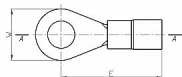

KOI 35/20, Lisovací oko izolované (100ks)

» Kabelové koncovky » Kabelová oka Cu » KOI - lisovací oko izolované stáčené z Cu plechu

Kód produktu	221410
EAN	8592071057110

Dostupnost na hlavním skladě:	na objednávku
Dostupné množství u dodavatele:	1 000,00 ks

Parametry

Průřez	35,00 mm²
Montážní otvor	20,00 mm