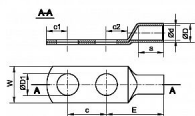

# KOR 150/2x12, Lisovací oko trubkové (20ks)

» Kabelové koncovky » Kabelová oka Cu » KOR 2x - lisovací oko trubkové pocínované

Kód produktu

214880

EAN

8592071041034

Dostupnost na hlavním skladě:

na objednávku