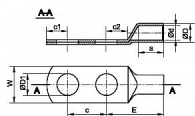

KOR 150/2x12, Lisovací oko trubkové (20ks)

» Kabelové koncovky » Kabelová oka Cu » KOR 2x - lisovací oko trubkové pocínované

Kód produktu

214880

EAN

8592071041034

Dostupnost na hlavním skladě:

na objednávku