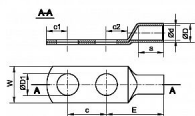

# KOR 185/2x12-26.5, Lisovací oko trubkové

» Kabelové koncovky » Kabelová oka Cu » KOR 2x - lisovací oko trubkové pocínované

Kód produktu

214891

EAN

8592071039727

Dostupnost na hlavním skladě:

na objednávku