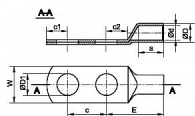

KOR 185/2x12-26,5, Lisovací oko trubkové

» Kabelové koncovky » Kabelová oka Cu » KOR 2x - lisovací oko trubkové pocínované

Kód produktu

214891

EAN

8592071039727

Dostupnost na hlavním skladě:

na objednávku