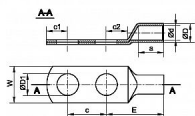

# KOR 185/2x12-40, Lisovací oko trubkové

» Kabelové koncovky » Kabelová oka Cu » KOR 2x - lisovací oko trubkové pocínované

Kód produktu

214890

EAN

8592071041249

Dostupnost na hlavním skladě:

na objednávku