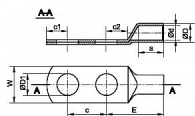

# KOR 185/2x12-40, Lisovací oko trubkové

» Kabelové koncovky » Kabelová oka Cu » KOR 2x - lisovací oko trubkové pocínované

Kód produktu 214890

EAN 8592071041249

Dostupnost na hlavním skladě: na objednávku