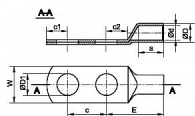

KOR 185/2x14-44, Lisovací oko trubkové

» Kabelové koncovky » Kabelová oka Cu » KOR 2x - lisovací oko trubkové pocínované

Kód produktu

214889

Dostupnost na hlavním skladě:

na objednávku