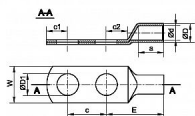

# KOR 185/2x14-44, Lisovací oko trubkové

» Kabelové koncovky » Kabelová oka Cu » KOR 2x - lisovací oko trubkové pocínované

Kód produktu

214889

Dostupnost na hlavním skladě:

na objednávku