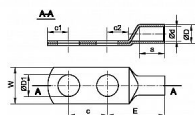

# KOR 240/2x12, Lisovací oko trubkové

» Kabelové koncovky » Kabelová oka Cu » KOR 2x - lisovací oko trubkové pocínované

Kód produktu 214895

EAN 5900003174225

Dostupnost na hlavním skladě: na objednávku