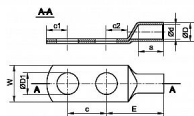

KOR 240/2x12, Lisovací oko trubkové

» Kabelové koncovky » Kabelová oka Cu » KOR 2x - lisovací oko trubkové pocínované

Kód produktu

214895

EAN

5900003174225

Dostupnost na hlavním skladě:

na objednávku