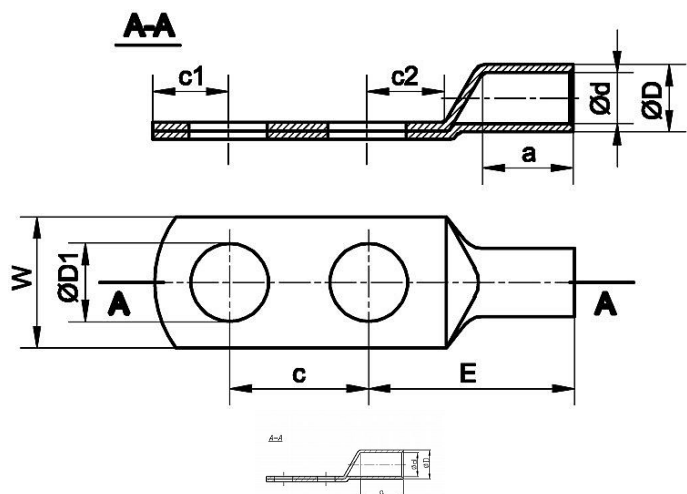

KOR 240/2x16-40, Lisovací oko trubkové

» Kabelové koncovky » Kabelová oka Cu » KOR 2x - lisovací oko trubkové pocínované

Kód produktu

214902

EAN

8592071042086

Dostupnost na hlavním skladě:

na objednávku