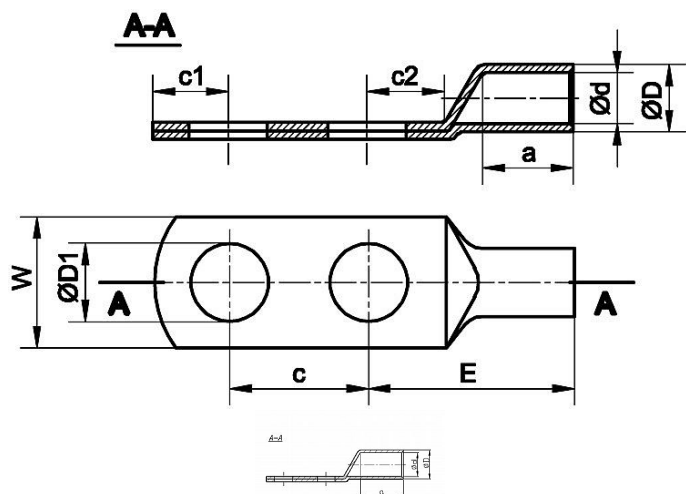

KOR 240/2x16-40, Lisovací oko trubkové

» Kabelové koncovky » Kabelová oka Cu » KOR 2x - lisovací oko trubkové pocínované

Kód produktu

214902

EAN

8592071042086

Dostupnost na hlavním skladě:

na objednávku