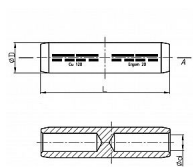

# LMWP 120, Cu Lisovací spojka přehradová nezatížitelná v tahu

» Kabelové spojky » Spojky Cu » LMWP - Cu Lisovací spojka přehradová

Kód produktu

224456

Dostupnost na hlavním skladě:

na objednávku

Dostupné množství u dodavatele: