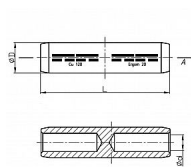

LMWP 150, Cu Lisovací spojka přehradová nezatížitelná v tahu

» Kabelové spojky » Spojky Cu » LMWP - Cu Lisovací spojka přehradová

Kód produktu

224457

Dostupnost na hlavním skladě:

na objednávku

Dostupné množství u dodavatele: