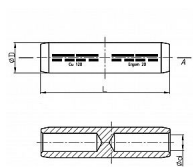

LMWP 150, Cu Lisovací spojka přehradová nezatížitelná v tahu

» Kabelové spojky » Spojky Cu » LMWP - Cu Lisovací spojka přehradová

Kód produktu

224457

Dostupnost na hlavním skladě:

na objednávku

Dostupné množství u dodavatele: