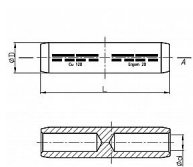

# LMWP 16, Cu Lisovací spojka přehradová nezatížitelná v tahu

» Kabelové spojky » Spojky Cu » LMWP - Cu Lisovací spojka přehradová

Kód produktu

224450

Dostupnost na hlavním skladě:

na objednávku