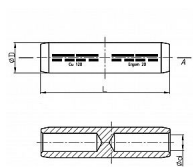

# LMWP 185, Cu Lisovací spojka přehradová nezatížitelná v tahu

» Kabelové spojky » Spojky Cu » LMWP - Cu Lisovací spojka přehradová

Kód produktu

224458

Dostupnost na hlavním skladě:

na objednávku

Dostupné množství u dodavatele: