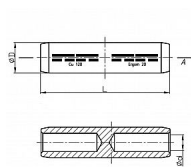

# LMWP 185, Cu Lisovací spojka přehradová nezatížitelná v tahu

» Kabelové spojky » Spojky Cu » LMWP - Cu Lisovací spojka přehradová

Kód produktu

224458

Dostupnost na hlavním skladě:

na objednávku

Dostupné množství u dodavatele: