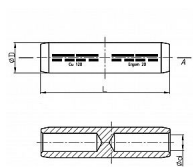

LMWP 240, Cu Lisovací spojka přehradová nezatížitelná v tahu

» Kabelové spojky » Spojky Cu » LMWP - Cu Lisovací spojka přehradová

Kód produktu

224459

Dostupnost na hlavním skladě:

na objednávku

Dostupné množství u dodavatele: