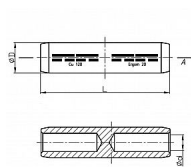

LMWP 240, Cu Lisovací spojka přehradová nezatížitelná v tahu

» Kabelové spojky » Spojky Cu » LMWP - Cu Lisovací spojka přehradová

Kód produktu

224459

Dostupnost na hlavním skladě:

na objednávku

Dostupné množství u dodavatele: