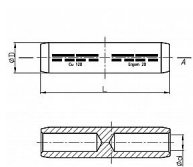

# LMWP 240, Cu Lisovací spojka přehradová nezatížitelná v tahu

» Kabelové spojky » Spojky Cu » LMWP - Cu Lisovací spojka přehradová

Kód produktu

224459

Dostupnost na hlavním skladě:

na objednávku

Dostupné množství u dodavatele: