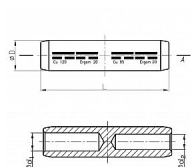

# LMWP 25/16, Cu Lisovací spojka přehradová redukční, nezatížená v tahu

» Kabelové spojky » Spojky Cu » LMWP.../... - Cu Lisovací spojka přehradová nezatížitelná v tahu

Kód produktu	225230
EAN	8592071133678