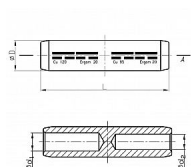

LMWP 25/16, Cu Lisovací spojka přehradová redukční, nezatížená v tahu

» Kabelové spojky » Spojky Cu » LMWP.../... - Cu Lisovací spojka přehradová nezatížitelná v tahu

Kód produktu	225230
EAN	8592071133678