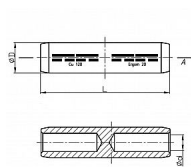

LMWP 25, Cu Lisovací spojka přehradová nezatížitelná v tahu

» Kabelové spojky » Spojky Cu » LMWP - Cu Lisovací spojka přehradová

Kód produktu	224451
EAN	8592071050623

Dostupnost na hlavním skladě:	na objednávku
Dostupné množství u dodavatele:	1 000,00 ks