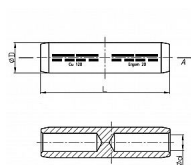

LMWP 25, Cu Lisovací spojka přehradová nezatížitelná v tahu

» Kabelové spojky » Spojky Cu » LMWP - Cu Lisovací spojka přehradová

Kód produktu	224451
EAN	8592071050623

Dostupnost na hlavním skladě:	na objednávku
Dostupné množství u dodavatele:	1 000,00 ks