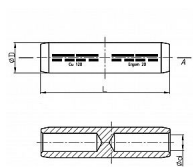

LMWP 35, Cu Lisovací spojka přehradová nezatížitelná v tahu

» Kabelové spojky » Spojky Cu » LMWP - Cu Lisovací spojka přehradová

Kód produktu

224452

Dostupnost na hlavním skladě:

na objednávku

Dostupné množství u dodavatele: