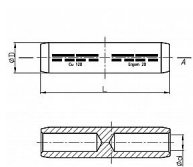

LMWP 35, Cu Lisovací spojka přehradová nezatižitelná v tahu

» Kabelové spojky » Spojky Cu » LMWP - Cu Lisovací spojka přehradová

Kód produktu

224452

Dostupnost na hlavním skladě:

na objednávku

Dostupné množství u dodavatele: