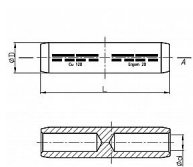

# LMWP 35, Cu Lisovací spojka přehradová nezatížitelná v tahu

» Kabelové spojky » Spojky Cu » LMWP - Cu Lisovací spojka přehradová

Kód produktu

224452

Dostupnost na hlavním skladě:

na objednávku

Dostupné množství u dodavatele: