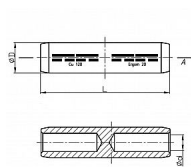

LMWP 50, Cu Lisovací spojka přehradová nezatížitelná v tahu

» Kabelové spojky » Spojky Cu » LMWP - Cu Lisovací spojka přehradová

Kód produktu

224453

Dostupnost na hlavním skladě:

na objednávku

Dostupné množství u dodavatele: