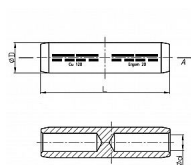

LMWP 70, Cu Lisovací spojka přehradová nezatížitelná v tahu

» Kabelové spojky » Spojky Cu » LMWP - Cu Lisovací spojka přehradová

Kód produktu

224454

Dostupnost na hlavním skladě:

na objednávku

Dostupné množství u dodavatele: