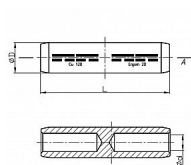

# LMWP 70, Cu Lisovací spojka přehradová nezatižitelná v tahu

» Kabelové spojky » Spojky Cu » LMWP - Cu Lisovací spojka přehradová

Kód produktu

224454

Dostupnost na hlavním skladě:

na objednávku

Dostupné množství u dodavatele: