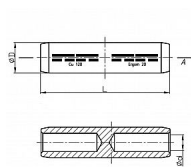

LMWP 70, Cu Lisovací spojka přehradová nezatížitelná v tahu

» Kabelové spojky » Spojky Cu » LMWP - Cu Lisovací spojka přehradová

Kód produktu

224454

Dostupnost na hlavním skladě:

na objednávku

Dostupné množství u dodavatele: