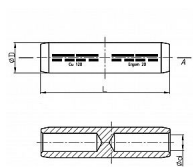

LMWP 95, Cu Lisovací spojka přehradová nezatižitelná v tahu

» Kabelové spojky » Spojky Cu » LMWP - Cu Lisovací spojka přehradová

Kód produktu

224455

Dostupnost na hlavním skladě:

na objednávku

Dostupné množství u dodavatele: