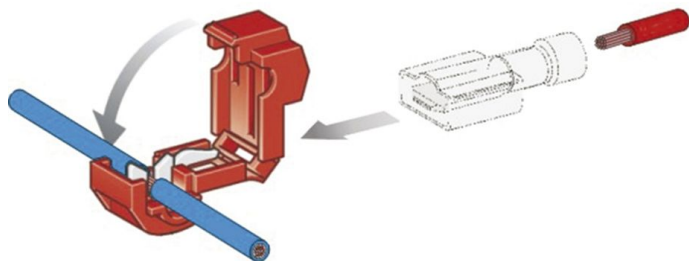

# LP 1, Svorka zářezová izolovaná (100ks)

» Kabelové spojky » Spojky Cu » LP a LPO - spojky zářezové

Kód produktu 227500

EAN 8592071018531

Dostupnost na hlavním skladě: Skladem  
Dostupné množství u dodavatele: 1 000,00 bal