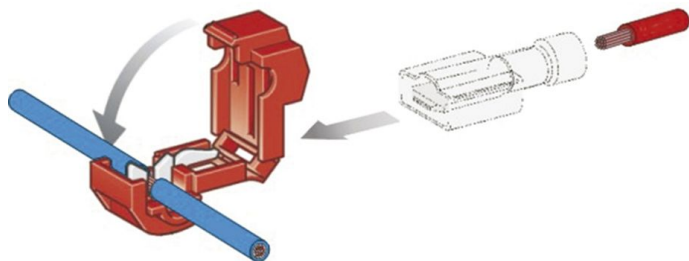

LP 1, Svorka zářezová izolovaná (100ks)

» Kabelové spojky » Spojky Cu » LP a LPO - spojky zářezové

Kód produktu 227500

EAN 8592071018531

Dostupnost na hlavním skladě: Skladem
Dostupné množství u dodavatele: 1 000,00 bal