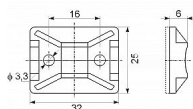

SM-2, Příkladka šroubovací bílá 32x25mm (100ks)

» Organizace kabelů » Kabelové příchytky » SM - šroubovací příchytky

Kód produktu 180180

EAN 8592071010269

SM - šroubovací příchytky pro jednu nebo dvě vázací pásy

Materiál: PA 6 - UL94V2

Pracovní teplota: od -40°C do +80°C

Barva: bílá

Dostupnost na hlavním skladě: na objednávku

Dostupné množství u dodavatele: 1 000,00 bal

Popis

Rozměry v mm:

délka 32

šířka 25

výška 6

šroub 2xM3