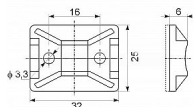

# SM-2, Příkladka šroubovací bílá 32x25mm (100ks)

» Organizace kabelů » Kabelové příchytky » SM - šroubovací příchytky

Kód produktu 180180

EAN 8592071010269

SM - šroubovací příchytky pro jednu nebo dvě vázací pásy

## Popis

Rozměry v mm:

délka 32

šířka 25

výška 6

šroub 2xM3