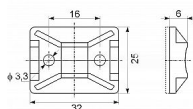

SM-2, Příchytky šroubovací bílá 32x25mm (100ks)

» Organizace kabelů » Kabelové příchytky » SM - šroubovací příchytky

Kód produktu 180180

EAN 8592071010269

SM - šroubovací příchytky pro jednu nebo dvě vázací pásy

Materiál: PA 6 - UL94V2

Pracovní teplota: od -40°C do +80°C

Barva: bílá

Dostupnost na hlavním skladě: na objednávku

Dostupné množství u dodavatele: 1 000,00 bal

Popis

Rozměry v mm:

délka 32

šířka 25

výška 6

šroub 2xM3