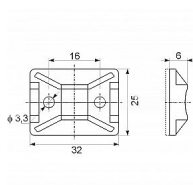

SM-2/S, Příchytky šroubovací černá 32x25mm (100ks)

» Organizace kabelů » Kabelové příchytky » SM - šroubovací příchytky

Popis

Rozměry v mm:

délka 32

šířka 25

výška 6

šroub 2xM3

Kód produktu 180200

EAN 8592071020640

SM - šroubovací příchytky pro jednu nebo dvě vazací pásky

Materiál: PA 6 - UL94V0

Pracovní teplota: od -40°C do +80°C

Barva: černá

Dostupnost na hlavním skladě:

Skladem