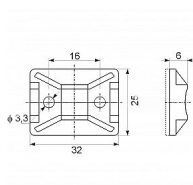

SM-2/S, Příchytka šroubovací černá 32x25mm (100ks)

» Organizace kabelů » Kabelové příchytky » SM - šroubovací příchytky

Popis

Rozměry v mm:

délka 32

šířka 25

výška 6

šroub 2xM3

Kód produktu 180200

EAN 8592071020640

SM - šroubovací příchytka pro jednu nebo dvě vázací pásky

Materiál: PA 6 - UL94V0

Pracovní teplota: od -40°C do +80°C

Barva: černá

Dostupnost na hlavním skladě:

Skladem