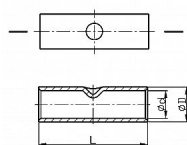

# ZMD 16, Cu lisovací spojka

» Kabelové spojky » Spojky Cu » ZMD - lisovací spojky pro čelní spojování DIN 46267 č. 1

Kód produktu

224106

Dostupnost na hlavním skladě:

na objednávku