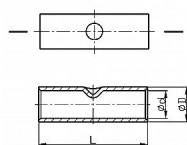

ZMD 240, Cu lisovací spojka

» Kabelové spojky » Spojky Cu » ZMD - lisovací spojky pro čelní spojování DIN 46267 č. 1

Kód produktu

224115

Dostupnost na hlavním skladě:

na objednávku