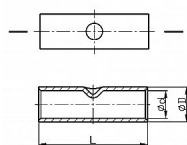

ZMD 35, Cu lisovací spojka

» Kabelové spojky » Spojky Cu » ZMD - lisovací spojky pro čelní spojování DIN 46267 č. 1

Kód produktu

224108

Dostupnost na hlavním skladě:

na objednávku