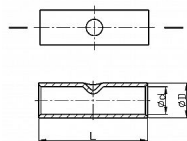

ZMD 35, Cu lisovací spojka

» Kabelové spojky » Spojky Cu » ZMD - lisovací spojky pro čelní spojování DIN 46267 č. 1

Kód produktu

224108

Dostupnost na hlavním skladě:

na objednávku