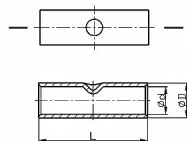

ZMD 95, Cu lisovací spojka

» Kabelové spojky » Spojky Cu » ZMD - lisovací spojky pro čelní spojování DIN 46267 č. 1

Kód produktu

224111

Dostupnost na hlavním skladě:

na objednávku