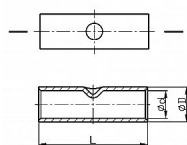

ZMD 95, Cu lisovací spojka

» Kabelové spojky » Spojky Cu » ZMD - lisovací spojky pro čelní spojování DIN 46267 č. 1

Kód produktu

224111

Dostupnost na hlavním skladě:

na objednávku